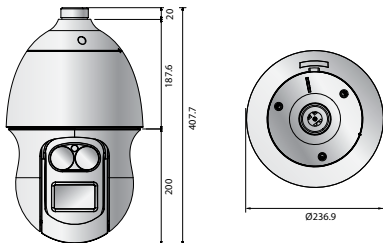

사이즈

카메라	
촬영소자	1/2형 2.17메가픽셀 CMOS
총 화소수 / 유효 화소수	1,952(H) x 1,113(V) approx. 2.17메가픽셀 / 1,937(H) x 1,097(V) approx. 2.12메가픽셀
주사 방식	프로그래시브
최저조도	컬러:0.01 lux (1/30sec, F1.5), 0.00016 lux (2sec, F1.5), 흑백: 0Lux (IRLED On)
S/N / 영상 출력	50dB / CVBS: 1.0 Vpp / 75Ω composite, 720 x 480(N), 720 x 576(P), 설치용
렌즈	
초점거리 / 구경비	6 ~ 222mm (광학 37배) / F1.5 (Wide) ~ F4.6 (Tele)
회각 / 최소 지근 거리	H : 59.3°(Wide) ~ 1.9°(Tele) / V : 35.8°(Wide) ~ 1.1°(Tele) / 1.5m (3.28ft)
포커스 제어	AF / One-Shot AF / Manual
렌즈 타입	DC Auto Iris
마운트 타입	Board-in Type
PTZ	
팬 범위 / 팬 속도	360° Endless / 프리셋: 400°/초, 수동: 0.024°/초 ~ 250°/초
틸트 범위 / 틸트 속도	190°(5° ~ 185°) / 프리셋: 300°/초, 수동: 0.024°/초 ~ 250°/초
시퀀스	프리셋 (300개), 스윙, 그룹 (6개), 트래이스, 투어 (1개), 오토런, 스케줄
프리셋 정확도	±0.2°
방위각	Yes (동/서/남/북/북서/남서/북동/남동 OSD)
자동 추적	Off / On
카메라 기능	
야간 가시 거리	350m
카메라 타이틀	Off / On (영/한/숫자/기호, 최대 85 자) - 영어 / 숫자 / 한글 / 특수문자 - 최대 5행, 투명도, 해상도별 자동 스케일 지원 - 색상: 회색 / 녹색 / 빨강 / 파랑 / 검정 / 흰색
Day&Night	Auto (ICR) / Color / B/W
역광보정	Off / BLC / WDR / HLC
Wide Dynamic Range	150dB
콘트라스트 개선	SSDR (Off / On)
노이즈 제거	SSNR (2D + 3D Noise Filter) (Off / On)
영상 흔들림 / 안개 보정	Off / On (Built-in Gyro sensor) / Auto, Manual, Off
동작 탐지	Off / On (최대 8개의 사각형 동작 탐지 영역 설정 가능)
프라이버시 기능	Off / On (4개의 점으로 24개 사각형 프라이버시 영역설정 가능) - 색상: 회색 / 녹색 / 빨강색 / 파랑색 / 검정색 / 흰색 - 좀 배울 제한 설정 모드 가능 - 모자이크 옵션
Gain Control	Off / Low / Medium / High
화이트 밸런스	ATW / AWC / Manual / Indoor / Outdoor / Mercury / Sodium
전자셔터	Minimum / Maximum / Anti flicker (2 ~ 1 / 12,000sec)
디지털줌	32배, 에어리어 줌 기능 2배 디지털 줌까지 지원
Flip / Mirror	Off / On
지능형 영상 분석	템퍼링(화면 전환), 배회, 오디오 감지, 가상선, 음원분류, 출입 감지, 발생/소멸 감지, 얼굴감지, 움직임감지, 안개감지, Auto Tracking
원격 제어 / 알람	입력 4개 / 출력 2개 (Relay) / RS-485
RS-485 프로토콜	Samsung-T, Pelco-D/P, Panasonic, Honeywell, AD, Vicon, GE, BOSCH
알람 트리거	알람 입력, 동작 탐지, 비디오 분석, 오디오 검출, 네트워크 단절
이벤트 대응 동작	• FTP, E-Mail을 통해서 파일 전송 및 업로드 • E-Mail통한 알람 • 알람트리거 발생시 SD/SDHC/SDXC 메모리 또는 NAS에 녹화 • 외부 알람 출력 • PTZ preset
오디오 입력	선택가능 (마이크/라인입력) 지원 전원: 2.5V / DC (4mA) 입력, 임피던스: 2K Ohm
오디오 출력	라인 출력 (3.5mm mono jack), 최대 출력 (1Vrms)
픽셀 카운터	지원 (플러그인 설치 뷰어)
네트워크	
이더넷	RJ-45 (10/100 BASE-T)
비디오 압축 방식	H.265 / H.264 (MPEG-4 Part 10/AVC) : Main / Baseline / High, MJPEG
해상도	1920 x 1080, 1280 x 1024, 1280 x 960, 1280 x 720, 1024 x 768, 800 x 600, 800 x 448, 720 x 576, 720 x 480, 640 x 480, 640 x 360, 320 x 240
최대 프레임레이트	H.265 / H.264: 최대 60fps 모든 해상도, MJPEG: 최대 30fps
스마트 압축	수동 모드 (영역: 5개)
WiseStream II	지원
화질 제어	H.265 / H.264 / MJPEG: 비트레이트 레벨 제어
비트레이트 제어	H.265 / H.264: CBR 또는 VBR, MJPEG: VBR
동시전송능력	멀티 스트리밍 (최대 10개 프로파일)
오디오 압축 방식	G. 711 u-law / G. 726 Selectable, G. 726 (ADPCM) 8KHz, G. 711 8KHz, G. 726: 16Kbps, 24Kbps, 32Kbps, 40Kbps, AAC-LC: 48Kbps at 16KHz
오디오 통신	양방향
IP	IPv4, IPv6
프로토콜	TCP/IP, UDP/IP, RTP(UDP), RTP(TCP), RTCP, RTSP, NTP, HTTP, HTTPS, SSL/TLS, DHCP, PPPoE, FTP, SMTP, ICMP, IGMP, SNMPv1/v2c/v3(MIB-2), ARP, DNS, DDNS, QoS, UPnP, Bonjour
보안	HTTPS (SSL) 인증 방식, 다이제스트 인증 방식, IP 주소 필터링, 사용자 접속 로그 기록, 802.1x 인증 방식 (EAP-TLS, EAP-LEAP)
전송방식	유니캐스트 / 멀티캐스트
최대 동시접속자	20명 (유니캐스트 모드)
메모리 솔루션	SD/SDHC/SDXC (up to 128GB) NAS (Network Attached Storage), Local PC에 수동 영상 저장 지원
S/W 응용 인터페이스	ONVIF Profile S/G, SUNAPI 2.0 (HTTP API), WiseNet Open Platform
웹페이지 언어	한국어
웹뷰어	지원 OS : Windows 7, 8.1, 10, Mac OS x 10.10, 10.11, 10.12
통합관리소프트웨어	SmartViewer
동작환경	
동작 온도/습도	-50°C ~ +55°C / Less than 90% RH
방진, 방수 / 충격 대응	IP66 / IK10
전원	
사용 전원 / 소비 전류	24V AC
소비 전력	최대 60W / 90W (Heater off/on, IR on)
외관	
색상 / 재질	Black (Head) / Ivory (Body) / Aluminum, Plastic
외형 치수 / 무게	Ø236.9 x H407.7mm / 7.1Kg