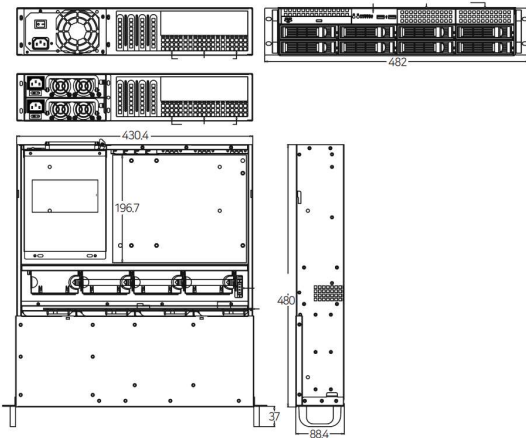

49채널 네트워크 비디오 녹화기

WG-MN49

→ 제품특징

- 압축 방식(H.265 / H.264 / MPEG4 / MJPEG) 지원
- CIF~12M의 모든 해상도 지원
- ONVIF / RTSP 표준 프로토콜 지원
- Failover 지원 - 시스템이 정지되면 예비 장치가 자동으로 대체 작동
- 생체정보를 이용한 사용자 인증 지원
- LPR(방향성차량번호추출) 라이선스 1CH 기본제공
- 화재/연기 감지 라이선스 1CH 기본 제공

→ 외관도

단위: mm

→ 주요사양

WG-MN49		
영상입력	IP Camera	49CH
CPU	Inter i5 3.1G	
RAM	DDR4 32G	
디스플레이	모니터 출력	1xHDMI / 1xDP (or VGA)
	분할화면	1 / 2 / 4 / 6 / 7 / 9 / 10 / 13 / 16 / 25 / 36 / 49
	라이브검색능력	최대 12M 지원
녹화	지원해상도 (채널/fps)	12M(8CH/240fps) 8M(12CH/360fps) 5M(19CH/570fps) 1080P(49CH/1470fps)
	녹화모드	연속 / 스케줄 / 이벤트 연동
	성능	최대 500Mbps / CIF~12MP
압축 방식	H.265 / H.264 / MPEG4 / MJPEG	