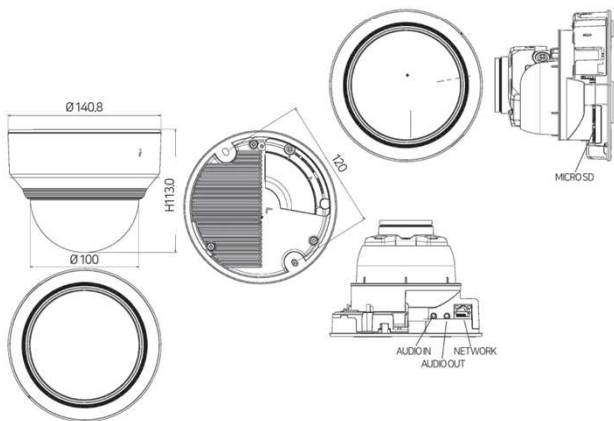

IR DOME CAMERA 200만화소 4.3배줌

WG-HD20

→ 제품특징

- 1/2.8" 2메가픽셀 프로그레시브 CMOS 이미지 센서
- 전동 가변 초점 렌즈 (f= 2.8~12mm)
- IR LED (야간 가시거리 : 30m)
- 압축 방식(H.265 / H.264 / MJPEG) 지원
- 지능형 분석 이벤트 지원
(방향/안개/얼굴/움직임/출입 감지, 배회, 자동 추적, 발생/소멸 감지, 가상선, 오디오 감지, 음원분류)
- Micro SD/SDHC/SDXC 지원 (최대 512GB)
- DC 12V, PoE 지원

→ 외관도

단위 : mm

→ 주요사양

WG-HD20		
영상	촬영 소자	1/2.8" 2MP CMOS
	해상도	1920x1080, 1280x1024, 1280x960, 1280x720, 1024x768, 800x600, 800x448, 720x576, 720x480, 640x480, 640x360, 320x240
	최대 프레임레이트	H.265/H.264: 최대 60fps/50fps(60Hz/50Hz) MJPEG: 최대 30fps/25fps(60Hz/50Hz)
	최저조도	컬러: 0.015 Lux(F1.4, 1/30초) 흑백: 0 Lux (IR LED)
	영상출력	CVBS: 1.0 Vp-p / 75Ω composite, 720x480(N), 720x576(P) 설치용 USB: Micro USB Type B, 1280x720 설치용
렌즈	초점거리	2.8~12mm(4.3x) 전동 가변 초점 렌즈
	최대 구경비	F1.4(Wide) ~ F3.6(Tele)
	화각	H: 119.5°(Wide)~27.9°(Tele), V: 62.8°(Wide)~15.7°(Tele), T: 142.1°(Wide)~32.0°(Tele)
	최소 지근 거리	0.5m(1.64ft)
	포커스 제어	Simple focus
	렌즈타입	DC auto iris, P iris
	팬/틸트/회전	팬/틸트/회전범위
카메라 기능	카메라 타이틀	최대 85자
	Day & Night	Auto(ICR)
	역광보정	BLC, HLC, WDR, SSDR
	Wide Dynamic Range	150dB
	노이즈 제거	SSNRV
	영상 흔들림 보정	지원
	안개제거	지원
	움직임감지	8개, 8점의 다각형 지원
	프라이버시 기능	32개, 다각형 지원 - 색상: 검정/파랑/빨강/회색/흰색/초록 - 모자이크
	Gain Control	Low / Middle / High
	화이트 발란스	ATW / AWC / Manual / Indoor / Outdoor
	LDC (렌즈왜곡보정)	지원
	전자셔터	Minimum / Maximum / Anti flicker(2~1/12,000초)
	영상회전	상하반전, 좌우반전, 복도뷰(90°/270°)
	지능형분석	디포커스 감지, 방향 감지, 안개 감지, 얼굴 감지, 움직임 감지, 자동 추적, 발생/소멸 감지, 출입 감지, 배회, 템퍼링, 가상선, 오디오 감지, 음원 분류
	알람 입출력	입력 1개 / 출력 1개
	알람 트리거	지능형분석, 네트워크 단절, 알람 입력