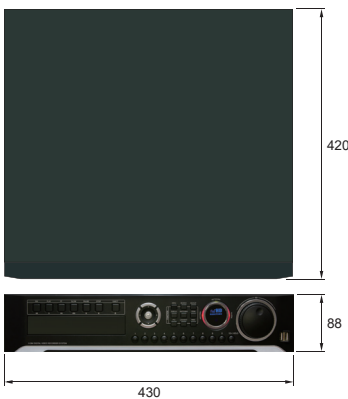

32채널 ALL 하이브리드 디지털 비디오 녹화기

DSB-3F1032ATE

→ 제품특징

- 32 BNC 영상 입력
- 32채널 실시간 재생
- 아날로그 및 Full HD (AHD, TVI, HD-SDI, EX-SDI, IP) 고해상도의 영상신호 자동 인식 및 녹화
- Full HD (1080P) 고해상도 녹화
- HDMI, VGA, SPOT 동시 출력 지원
- POS / ATM 연동
- IP 카메라 12대 연동 가능
- 안드로이드, 아이폰 어플 지원
- 하드디스크 동작상태 체크 기능
- 하드디스크 미러링
- e-SATA 저장장치 지원
- 4K UHD 디스플레이 지원

→ 외관도

단위 : mm

→ 주요사양

DSB-3F1032ATE			
영상	카메라 입력	32 BNC	
	HD/아날로그 선택	SD, HD-SDI, EX-SDI, TVI, AHD, IP	
	사용가능 소스	TVI / AHD / HD-SDI 720p25,30/1080p25,30	
		EX-SDI 720p25,30/1080p25,30 컴포지트 / 960H / 혼용	
IP 카메라	사양	ONVIF 2.3, RTSP, H.264, 듀얼 스트림, گی가비트 이더넷 허브 사용	
	수량	12	
	제한	HD SPOT, SPOT을 표시할 수 없음 / 사생활보호 구역 설정을 할 수 없음 / 이메일 이미지를 첨부할 수 없음 / 라이브 이미지를 스냅샷할 수 없음 / 타임 스탬프를 지원하지 않음	
출력	2 HDMI (주 디스플레이 또는 프로그램 작동이 가능한 HD SPOT)		
	1 VGA (주 디스플레이 또는 프로그램 작동이 가능한 HD SPOT)		
	1 컴포지트 (프로그램 작동이 가능한 SPOT)		
음성	입력	16 RCA	
	출력	1 RCA	
센서 입력	16 (NC, NO 선택)		
알람 출력	2 릴레이, 14 TTL		
운영 체제	임베디드 리눅스 OS		
디스플레이	속도	실시간	
	해상도 (픽셀)	1280x1024 / 1280x720 / 1920x1080 / UHD	
	분할 화면	1, 4, 6, 8, 9, 13, 16, 25, 32	
	주 레코딩	코덱	H.264
주 레코딩	해상도 (픽셀)	1080p, 720p (1080p25,30)	
		720p, 960x540 (720p25,30)	
	화질	960H, D1 (컴포지트, 960H)	
		4단계 (Super, High, Medium, Low)	
속도	480fps@1080p		
	코덱	H.264	
듀얼 레코딩	해상도 (픽셀)	480x256	
		재생	화면
재생	검색 모드	캘린더, 이벤트, POS, 파노라마, 썸네일	
	속도	120fps@1080p	
	속도 조절	표준, 뒤감기 및 빨리감기 (녹화 속도 x2, x4, x8, x16, x32, x64, x1/2, x1/4), 프레임별 재생, 일시정지	
	네트워크	인터페이스	گی가비트 이더넷
네트워크	고해상도 (픽셀)	1080p, 720p (1080p25,30)	
		720p, 960x540 (720p25,30)	
		960H, D1 (컴포지트, 960H)	
	저해상도 (픽셀)	480x256 (1080p25,30)	
		480x256 (720p25,30)	
		CI (컴포지트, 960H)	
	속도	140fps@1080p	
	프로토콜	TCP/IP, HTTP, DHCP	
	어플리케이션	윈도우즈 7/8 (PC 클라이언트 시스템 & IE) / MAC	
	웹 브라우저	인터넷 익스플로러, 사파리, 크롬, 파이어폭스	
스마트폰 앱	안드로이드, 아이폰 (라이브, 검색)		
백업	인터페이스	USB 2.0 x 3	
	백업 장치	외장 HDD, CD & DVD-RW, 네트워크, USB 메모리 스틱	
HDD	8 SATA + 1 eSATA (최대 8개 확장, 용량 제한 없음; 8TB 이상)		
소비 전력	280W		
동작 온도	5°C ~ 40°C (41°F ~ 104°F)		
상대 습도	최대 80% 비응축		
크기	430(W) x 88(H) x 420(D)mm		