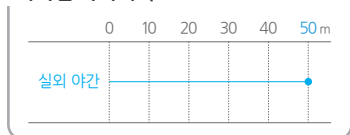

## 2메가픽셀 4.3배줌 IR 돔 카메라

### · 적외선 가시거리

### → 주요사양

WG-ID20		
비디오	이미지 센서	2.16MP 이면조사형 6.46mm(1/2.8 타입) CMOS
	총 화소수	1945 x 1109
	최대 해상도	1920 x 1080
	주사 방식	프로그레시브 스캔
	렌즈 타입	전동 가변 초점 렌즈
	초점 거리	f=2.8 - 12mm (4.3배)
	조리개	F1.2 - 2.8
	Iris 제어	DC IRIS
	화각	Wide : 98°(H), 51°(V), 116°(D) Tele : 33°(H), 19°(V), 38°(D)
	최저조도	COLOR : 0.001 lux @ F1.2 B/W : 0 lux (IR LED ON)
	와이드 다이내믹 레인지	트루 WDR(150dB)
	전자식 셔터 속도	자동 / 수동 (1/30 ~ 1/10000), 안티 플리커, 슬로우 셔터 (1/7.5, 1/15)
	주간 / 야간 모드	IR 컷 필터 (자동)
	IR 야간 가시거리 (LEDs)	50m (6개)
	이미지 설정	노출 설정, 화이트 밸런스, 선명도
	디지털 노이즈 감소	지능형 노이즈 제거 (2D/3D 이미지 분석 노이즈 제거)