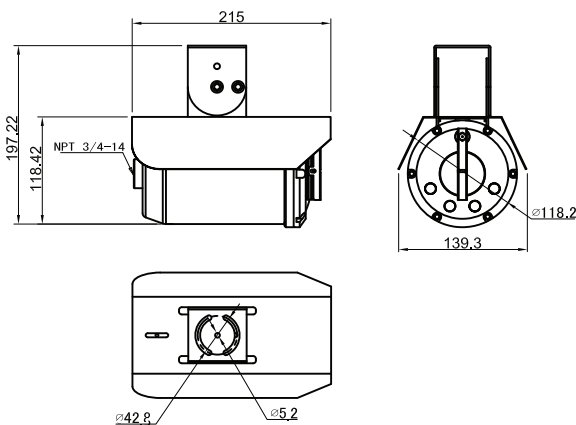

→ 악세서리 (옵션)

벽부형 브라켓

기동마운트

케이블 글랜드

→ 외관도

단위 : mm

→ 주요사양

FBX-M30SN		
카메라	이미지 센서	1/2.8" 2.38 Megapixels CMOS
	화소	2120K Pixels
	해상도	1080p@60/30fps, 1080i@60fps, 720p@60fps
	동기화	Internal
	최저조도	0.5 lx/30s(IR On: 0 lx)
	권장조도	100 to 100,000 lx
	S/N 비율	>50dB
	영상출력	HD-SDI, CVBS 75ohm
	줌배율	Optical 30x(f = 4.3 to 129mm), Digital 32x
	최저거리	10mm(Wide End)
	수평화각	58.9°(Wide End) to 2.11°(Tele End)
	외형재질	SUS316/316L Stainless Steel
	외관사양	215(L) X 118(Ø) 3Kg
	전원	AC24V or DC27V 3A 50/60Hz Max 36W
기능	동작온도	-40~+60°C
	데이나잇	Auto / Day / Night
	역광보정(BLC)	On/Off
	화이트 밸런스	Auto, Indoor, Outdoor, One Push, Manual
	노이즈제거(DNR)	On/off(Low/Mid/High)
	플리커제거	On/Off
	명암비개선(ACE)	On/Off
	흔들림 보정	On/Off
	디지털 줌	On/Off
	하이라이트 보정(HLC)	On/Off (Night Only)
	안개보정	On/Off
	역광보정(WDR)	On/Off(Low/Mid/High)
	움직임 감지	On/Off
	라이브 PIP	On/Off
움직임 알람	4 Alarms	
네트워크 (옵션)	적외선 동작방식	Auto / Night
	적외선 거리	100M
	카메라 제어	RS-485/RS-422/IP Network
	오디오	Input/Output
	이더넷	RJ-45 For 10/100 Base-T
	IP 프로토콜	IP4/v6 HTTP, HTTPS, FTP, TCP, RTSP, RTCP, RTP, DNS, DynDNS
	표준 프로토콜	NTP, QoS Layer 3, Diffserv, ICMP, IGMP, UPNPTM, SSL, TLS
	Onvif(Profile S)	
	비디오 압축	H.264 / H.265 / MPEG / MPEG-4
	오디오	G.711