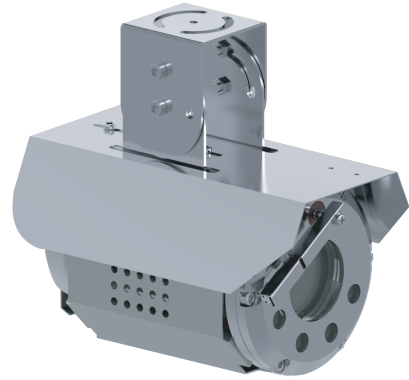

적외선 30배 줌 방폭카메라 FBX-M30SN

→ 제품특징

- 초경량 적외선 방폭카메라(3Kg)
- 광학 30x(f=4.3 to 129mm), 디지털 32x
- 케이블 인입구 : NPT 3/4"-14
- 팬/히터 & 온도센서 내장
- 고효율 LED 및 집광렌즈 내장
- 강화유리 윈도우 / 와이퍼 기본 장착
- 와셔펌프 연동 기능
- SUS316/316L 스테인리스 스틸
- 동작온도 : -40°C ~ +60°C
- 방폭등급 : II2GD, Ex db IIC T6 Gb, IP66/68
Ex tb IIIC T85°C Db
- 영상출력 : HD-SDI 또는 CVBS(SD) 기본 출력
IP NETWORK 옵션

→ 악세서리 (옵션)

벽부형 브라켓

기동마운트

케이블 글랜드

→ 외관도

단위 : mm

→ 주요사양

FBX-M30SN		
카메라	이미지 센서	1/2.8" 2.38 Megapixels CMOS
	화소	2120K Pixels
	해상도	1080p@60/30fps, 1080i@60fps, 720p@60fps
	동기화	Internal
	최저조도	0.5 lx/30s(IR On: 0 lx)
	권장조도	100 to 100,000 lx
	S/N 비율	>50dB
	영상출력	HD-SDI, CVBS 75ohm
	줌배율	Optical 30x(f = 4.3 to 129mm), Digital 32x
	최저거리	10mm(Wide End)
	수평화각	58.9°(Wide End) to 2.11°(Tele End)
	외형재질	SUS316/316L Stainless Steel
	외관사양	215(L) X 118(Ø) 3Kg
	전원	AC24V or DC27V 3A 50/60Hz Max 36W
기능	동작온도	-40~+60°C
	데이나잇	Auto / Day / Night
	역광보정(BLC)	On/Off
	화이트 밸런스	Auto, Indoor, Outdoor, One Push, Manual
	노이즈제거(DNR)	On/off(Low/Mid/High)
	플리커제거	On/Off
	명암비개선(ACE)	On/Off
	흔들림 보정	On/Off
	디지털 줌	On/Off
	하이라이트 보정(HLC)	On/Off (Night Only)
	안개보정	On/Off
	역광보정(WDR)	On/Off(Low/Mid/High)
	움직임 감지	On/Off
	라이브 PIP	On/Off
움직임 알람	4 Alarms	
네트워크 (옵션)	적외선 동작방식	Auto / Night
	적외선 거리	100M
	카메라 제어	RS-485/RS-422/IP Network
	오디오	Input/Output
	이더넷	RJ-45 For 10/100 Base-T
	IP 프로토콜	IP4/v6 HTTP, HTTPS, FTP, TCP, RTSP, RTCP, RTP, DNS, DynDNS
	표준 프로토콜	NTP, QoS Layer 3, Diffserv, ICMP, IGMP, UPNPTM, SSL, TLS
	Onvif(Profile S)	
	비디오 압축	H.264 / H.265 / MPEG / MPEG-4
	오디오	G.711